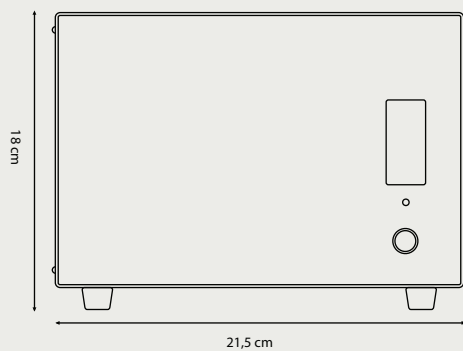

LANOTA

HIDDEN MESSAGES

ModulAir

Predný pohľad

Bočný pohľad

ROZMERY	21,5 x 16 x 18 cm
VÁHA	4,2 kg
MATERIÁLY	Prášková oceľ
ZÁMOK	Bez možnosti uzamknutia
FARBY	Antracitová (RAL 7021)
POKRYTIE	cca 400 m ² 500-1.000 m ³
INTENZITA VÔNE	Prispôsobiteľná intenzita
ZVUK	Tichý < 25 dB
NAPÁJANIE	220-240 V
VÝKON	12 W
FREKVENCIA	50 - 60 Hz
OVLÁDANIE	Bluetooth aplikácia
BLUETOOTH APP	Áno
ZÁRUKA	7 ročná továrenská záruka
VYROBENÉ	V Holandsku